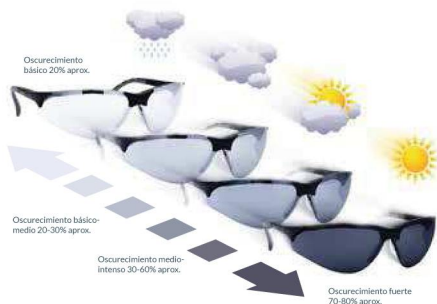

Lentes foto-sensibles / tono oscuro variable

- Las lentes se oscurecen automáticamente con el aumento de rayos UV
- El tono oscuro varía desde un 20% hasta un 80%
- Idóneo para trabajos con condiciones de luz variable
- Mejor concentración, menos cansancio visual
- Mejora los contrastes

TERMINATOR PHOTOTROP

27 g

GA 166 FT CE

Policarbonato

100%

10 unds.

Soft Touch

Modelo

Peso

Marcado de la montura

Material de la lente

Protección UV

Embalaje

Acabado de las varillas

Características y argumentos

- ↻ Varillas ajustables en longitud
- ↻ Lentes de oscurecimiento automático se adaptan a cualquier situación
- ↻ Lente regulable en ángulo
- ↻ Diseño deportivo
- ↻ Puente nasal acolchado regulable
- ↻ Compatible con lentes correctoras con el uso del Clip RX

Foto	MONTURA	CARACTERÍSTICAS DE LAS LENTES			TERMINATOR PHOTOTROP
Nº	Color(es) montura	Recubrimiento(s)*	Color	Marcado(s)	Referencia
[1]	■ Negro	HC PHOTO	■ Gris	5-1.1<2 GA 1 FT KNCE	9380 190 AF+

Extra	Clip RX	Marco para lentes correctoras		TERMINATOR Clip RX
Accesorios	Color	Material / Características de las lentes	Plástico con graduación personalizada	Referencia
	■ Metálico			2015